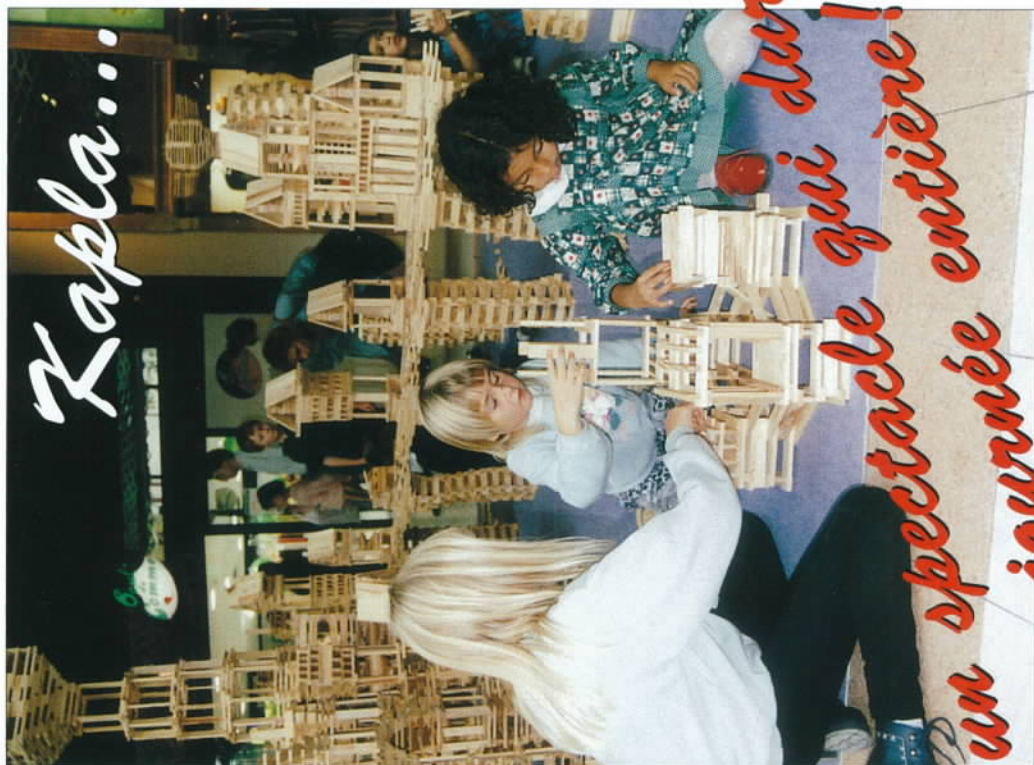

*à la fois Architecte et Bâtimeur,
Acteur et Spectateur,
l'Enfant est au coeur de la Fête!*

L'animation a lieu dans votre école. En une heure, assisté des intervenants KAPLA, chaque groupe d'enfants avec l'institutrice ou l'instituteur réalise des merveilles. On respecte le travail du groupe précédent, et les classes se succèdent, chacune contribuant pour sa part à l'élaboration du chef-d'œuvre final : tout un paysage féérique où se côtoient et s'entremêlent châteaux, monstres et Tour Eiffel !!!

*un spectacle qui dure
une journée entière!*