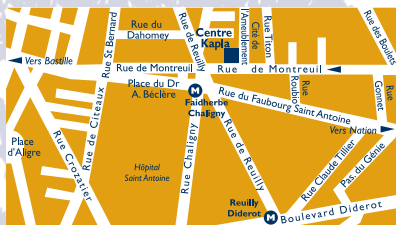

Centre Kapla
27, rue de Montreuil
75011 Paris

www.kaplacentre.com

01 43 56 13 38